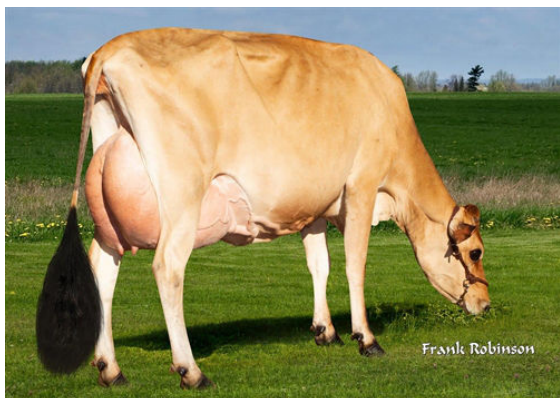

VIERRA TENPENNY  
 AHLEM CHIEF SOUVENIR 56603 VG-81%-2YR-USA  
 JX RIVER VALLEY CHIEF {6}  
 AHLEM NXLEVEL SOUVENIR 49945 VG-83%-3YR-USA  
 DP NXLEVEL  
 AHLEM PHAROAH SOUVENIR 45894 VG-83%-2YR-USA

AHLEM CHIEF SOUVENIR 56603  
 DAM

AHLEM CHIEF SOUVENIR 56603  
 DAM

**GPA LPI +1629 PRO\$ 1775** JH1F JNSF

Reg. #: JE840M3246945997 aAa: 246315 AVM: 123,135  
 Nasc: 03/11/2022 Kappa Caseína: AB Beta Caseína: A2A2

PRODUÇÃO		G Rebanhos	G Filhas	65% Rep.	GPA 24*DEC	
Leite kg	1782	Gordura kg	62	Gordura %	Proteína kg	54
				-0.40		Proteína %
						-0.22